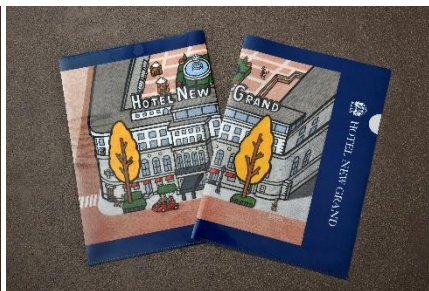

### オリジナルイラスト缶入りドロップス 700円(税込)

大正時代より世代を超えて愛されているロングセラーの缶入りサクマドロップスは8種類のフレーバー入り。

### オリジナルイラストマグカップ 2,750円(税込)

白地にイラストが映える陶器のマグカップ。箱入りでギフトにもおすすめです。(高さ9.5cm×直径8cm)

### オリジナルイラストTシャツ

4,400円(税込)

シンプルな綿100%のTシャツのフロント部分にイラストをあしらいました。  
(サイズ展開:S・M・L・XL)