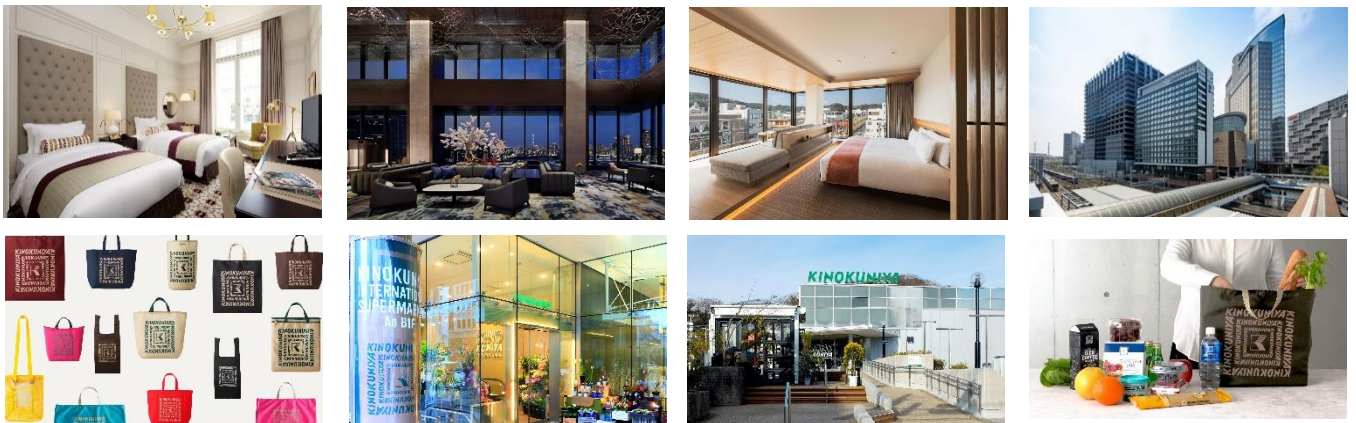

**JR 東日本グループ首都圏ホテルと紀ノ国屋がコラボレーション！
Go To トラベル対象の"紀ノ国屋とのコラボプランが登場"
「人気のエコバッグ」&「お好きな商品に貼れる特別割引シール」
2つの特典が付いた KINOKUNIYA 宿泊プランを 11月1日より販売！**

「東京ステーションホテル」「メズム東京、オートグラフ コレクション」「メトロポリタンホテルズ」

首都圏を中心にホテルを展開する日本ホテル株式会社（豊島区西池袋 1-6-1 代表取締役社長 里見雅行）は、11月1日（日）より、東京ステーションホテル/ メズム東京、オートグラフ コレクション / メトロポリタンホテルズ 対象 5 施設 [池袋・エドモント(飯田橋)・丸の内・川崎・鎌倉] にて、最高水準の品質や安全にこだわったスーパーマーケットを展開する株式会社紀ノ国屋（東京都港区北青山 3-11-7 代表取締役社長 堤口貴子）とコラボレーションし「人気のエコバッグ」「お好きな商品に貼れる特別割引シール」の 2 つの特典が付いた"KINOKUNIYA 宿泊プラン"を販売いたします。

1995 年の発売からおしゃれで機能的な紀ノ国屋のエコバッグは女性を中心に人気があり、今回各ホテルでそれぞれ違うデザインをご用意いたしました。また、対象の店舗にてお好きな商品に貼ることができる割引シールはご宿泊のご人数さま分お渡しいたします。ホテルステイを満喫した後、地域共通クーポンもお使いいただけますのでご自分へのご褒美やお土産に紀ノ国屋のショッピングをお楽しみください。観光やリフレッシュでホテルステイを満喫し、ショッピングも楽しめる、ちょっとしたご褒美時間をお過ごしください。