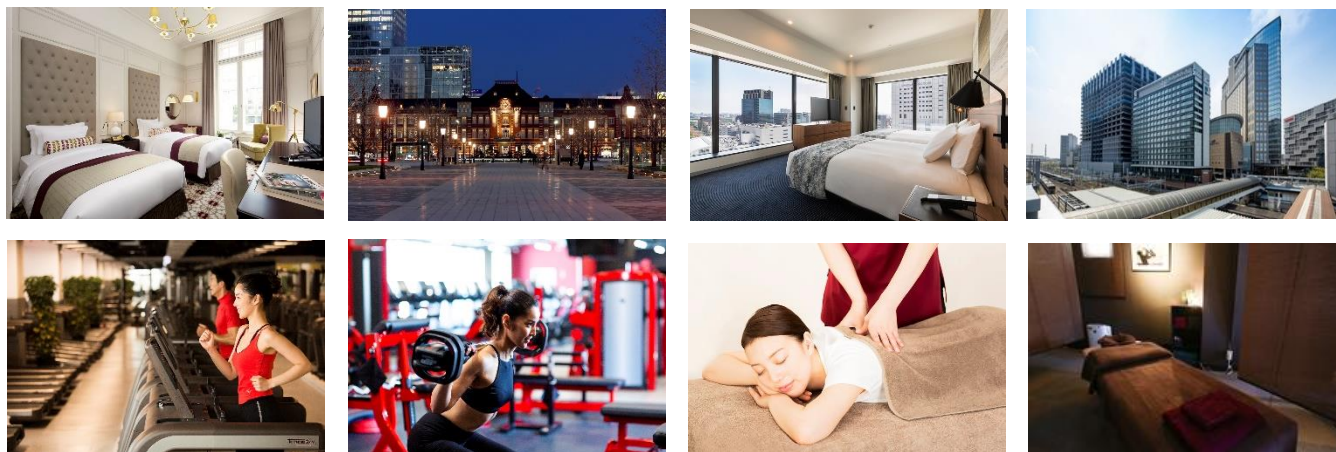

ホテルに泊まって三密回避しながら、安心・安全に運動不足解消&リフレッシュ!
【Go To トラベル対象】"からだもココロもリフレッシュする"
「アクティブステイ」「リラックスステイ」2つの宿泊プランを販売!

「東京ステーションホテル」「メトロポリタンホテルズ」「JR 東日本ホテルメッツ」
「ジエクサー・フィットネスクラブ」「リラクゼーションスポット・リラクゼ」

首都圏を中心にホテルを展開する日本ホテル株式会社（豊島区西池袋 1-6-1 代表取締役社長 里見雅行）は、12月1日（火）より、エキナカ・エキチカでフィットネスクラブやリラクゼーションサロンを運営する JR 東日本スポーツ株式会社（豊島区南大塚 3-33-1 代表取締役社長 江藤尚志）とコラボレーションし、“からだもココロもリフレッシュする”「アクティブステイ」「リラックスステイ」の2つの宿泊プランを「東京ステーションホテル」「メトロポリタンホテルズ 対象5ホテル [池袋・エドモント(飯田橋)・丸の内・川崎・さいたま新都心]」「JR 東日本ホテルメッツ (アクティブステイプラン：対象2ホテル [横浜・浦和]) (リラックスステイプラン：対象9ホテル [秋葉原・国分寺・駒込・川崎・かまくら大船・横浜鶴見・浦和・船橋・津田沼])」にて販売します。

ウィズコロナ時代の新しい生活様式の広まりにより、三密を回避しながらもコロナ太りや運動不足の解消、ストレス発散やリフレッシュをしたいとのニーズを受けて、JR 東日本グループのホテルとフィットネス、リラクゼーション施設が、初めて緊密な連携を図り、健康志向の滞在を提案する宿泊プラン。運動不足の解消やヘルシーな身体づくりを目指す「アクティブステイ」と、凝りの解消やリフレッシュを目的とする「リラックスステイ」の2つのプランを展開します。なお、本プランは Go To トラベル事業対象プランのため、大変お得にご宿泊いただけます。

【Go To トラベル対象】からだもココロもリフレッシュ! アクティブステイ (朝食付き)

■内容：「ジエクサー・フィットネスクラブ」の施設 1 日利用券付き

■対象ホテル：

「東京ステーションホテル」
 「メトロポリタンホテルズ」対象5施設 [池袋・エドモント(飯田橋)・丸の内・川崎・さいたま新都心]
 「JR 東日本ホテルメッツ」対象2ホテル [横浜・浦和]

■対象フィットネスクラブ (対象16施設)：

※記載の料金は、消費税・サービス料が含まれます。

※「Go To トラベル対象プラン」は表示価格から最大 35%割引が予約時に適用され、最大 15%相当の地域共通クーポンが発行されます。

【Go To トラベル対象】からだもココロもリフレッシュ！リラックスステイ（朝食付き）

■内容：「リラクゼーションスポット・リラクゼ」の利用券付き

もみほぐし 40 分／整体 30 分からお好きな施術メニューをお選びいただけます。（要予約）