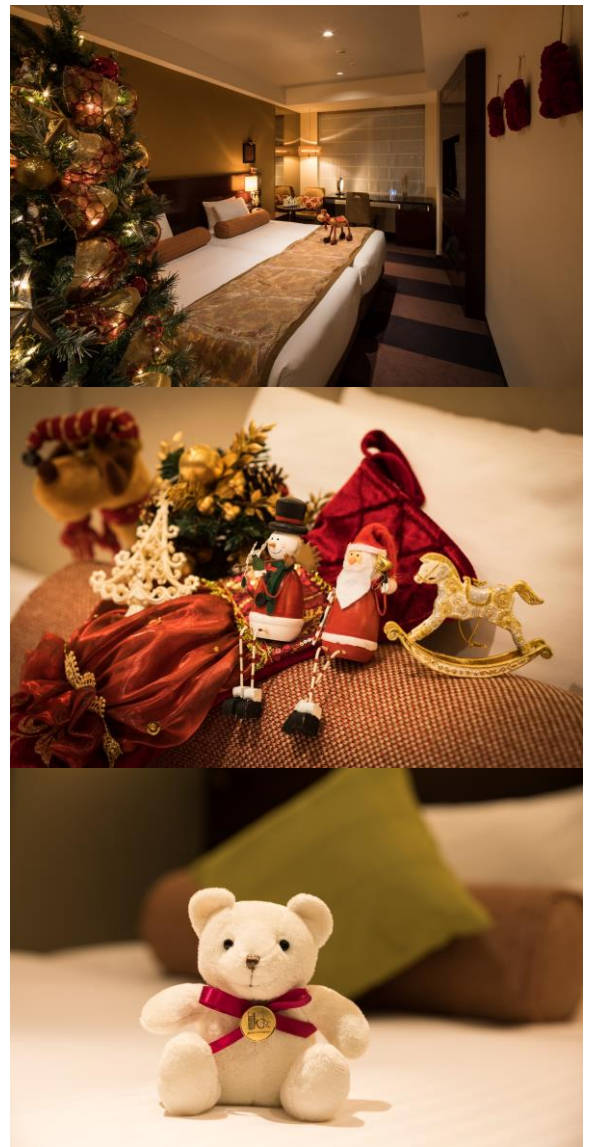

日本ホテル株式会社
ホテルメトロポリタン丸の内
2017年9月21日

クリスマス装飾が施されたお部屋でクリスマス気分を満喫！
「クリスマスデコレーションルームプラン」販売について

ホテルメトロポリタン丸の内（日本ホテル株）代表取締役社長 里見雅行、ホテルメトロポリタン丸の内 取締役総支配人 伊藤茂夫）では、クリスマス気分を存分に楽しめる「DECO ROOM プラン」を販売いたします。

【プラン名】

「クリスマスデコレーションルームプラン」

1日2室限定

【宿泊日】

2017年12月22日（金）～12月25日（月）

【内容】

お部屋の中をクリスマス一色で装飾したデコレーションルームプラン。クリスマスの雰囲気をつぶり楽しみながらクリスマスのひとときをお過ごしいただけます。ベッドがぴったり並んだハリウッドツインタイプなので、カップルはもちろん、ファミリーでのご利用にも最適です。

【特典】

- ・クリスマスデコレーションルーム
- ・開業10周年記念バッヂを身につけたホワイトベア

【料金】1泊素泊まり、税・サービス料込

- ・ハリウッドツイン（1室2名様） 40,000円より

【ご予約】

お電話（03-3211-2233）またはホテルHP（<http://www.hm-marunouchi.jp/>）にて受付。

イメージ

◇ホテルメトロポリタン丸の内

東京都千代田区丸の内1-7-12 サピアタワー27～34階（JR東京駅日本橋口直結、八重洲北口改札より徒歩2分）
TEL：03-3211-2233（代表）FAX：03-3211-2244 開業：2007年5月24日 客室総数：343室
料飲施設：1店舗（Dining & Bar TENQOO 6:00～23:00）

◇本件に関する問い合わせ先

ホテルメトロポリタン丸の内 セールスプロモーション 豊田（とよだ） 神谷（かみや）

TEL：03-3211-3351（直通）MAIL：t-toyoda@hm-marunouchi.jp kamiya@hm-marunouchi.jp