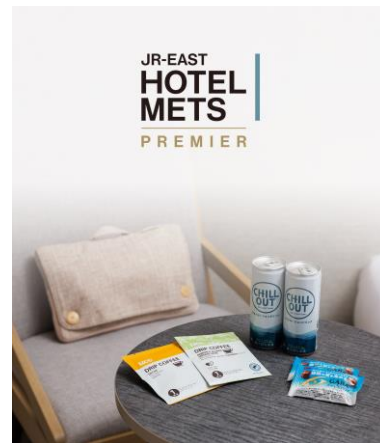

○JR東日本ホテルメッツのブランドコンセプトである“上質が息づく。”を基に「ひとつ上の上質に癒され、心と身体が豊かに満たされるホテル。」をプレミアブランドのテーマとし、6つのホテルシーンで新たなサービスや高機能備品・リラククスアイテムを拡充します。

### ■ JR東日本ホテルメッツ プレミアのテーマ

「ひとつ上の上質に癒され、心と身体が豊かに満たされるホテル。」

高い利便性と、飾らない上質をテーマに、お客さまのストレスフリーを追求した HOTEL METS。その上位ブランドとして、HOTEL METS PREMIER は誕生しました。

私たちが大切にしてきた、フレンドリーで温かいおもてなしや、ストレスのない真の心地よさはそのままに、お部屋の設えから寝具の素材、アメニティの一つひとつ、そして、一杯のコーヒーに至るまで、すべてに一段上の上質をプラス。お客さまの声から生まれた、ホテルでの滞在時間をより豊かで、より快適なものに変えるアイデアを一つずつ実現することで、「いつも以上」に満たされた宿泊体験をお届けします。

### ■ JR東日本ホテルメッツ プレミア 新たなサービス

プレミアブランドのテーマを体現するため、今までのホテルメッツに以下6つのホテルシーンで新たなサービスや備品を提供します。

- |                 |  |
|-----------------|--|
| <b>ARRIVAL</b>  | ロビーでは上質なアメニティや、フリードリンクサービスとしてコーヒーやココアを用意します。     |
| <b>WORK</b>     | ビジネスユース用のパソコンモニターや電子メモパッドなどを貸出品として用意します。         |
| <b>ENJOY</b>    | 無料読み放題の電子書籍やドリップコーヒーを用意し、ホテルステイをより楽しむサービスを提供します。 |
| <b>RELAX</b>    | 旅の疲れを癒すリラクゼーションドリンクやマッサージクッションを客室に用意します。         |
| <b>BATH</b>     | 多機能シャワーや高機能ドライヤーを完備し、充実したバスタイムを提供します。            |
| <b>SLEEPING</b> | 睡眠の質を高めるチョコレート菓子や、良質な眠りに誘う寝具を用意します。              |