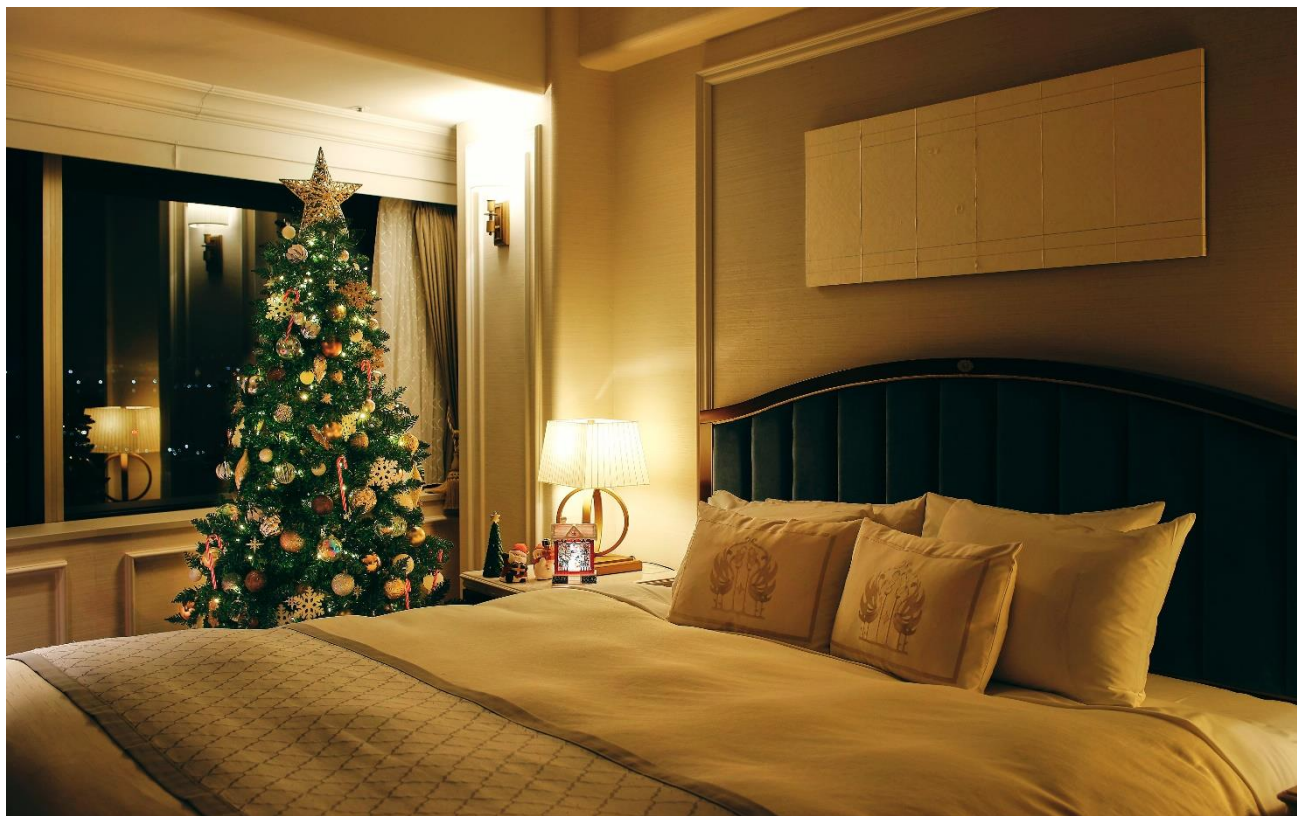

ホテルニューグランド  
クリスマス限定宿泊プラン

## Christmas Stay 2024～Snow Masic Fantasy～

ホテルニューグランド(横浜市中区山下町 10 番地/総支配人 木曾博文)では、2024 年 12 月 1 日(日)～25 日(水)にご利用いただけるクリスマス限定宿泊プラン「Christmas Stay 2024～Snow Magic Fantasy～」を販売します。大切な人を想うあたたかな気持ちが雪のように降り積もり、冬の魔法で誰もが物語の主人公になる、そんな願いを込めて贈る、まるで物語の世界へ訪れたかのような雰囲気のホテル館内で、とっておきのひとときをお楽しみいただける宿泊プランです。幻想的なイルミネーションや心あたたまるクリスマスツリーのほか、お好みで選べるお部屋からは、昼は横浜港の素晴らしい景色を、夜は宝石をちりばめたような一面に広がる夜景をご覧ください。パティシエ特製のクラシカルなクリスマスケーキやソムリエが厳選したシャンパンやサンタクロースからの贈り物のクリスマスブーツが心あたたまる素敵なお滞在を演出します。また、1 日 3 室限定の特別仕様のクリスマスルームやスペシャルディナー付きプランもご用意しました。大切な方と紡ぐ物語のような時間を、この機会にいかがでしょうか。

期 間 2024 年 12 月 1 日(日)～12 月 25 日(水) ▲部屋タイプ一例:タワー館スーベリアフロア ベイフロントダブル

宿泊料金 2名様1室 お1名様ご料金(朝食付) ￥24,700～(税サ込)

2名様1室 お1名様ご料金(夕・朝食付) ￥35,700～(税サ込)

公式 HP <https://www.hotel-newgrand.co.jp/pickup/stay.html>

お問合せ 宿泊予約 045-681-1841(代) 9:00～19:00